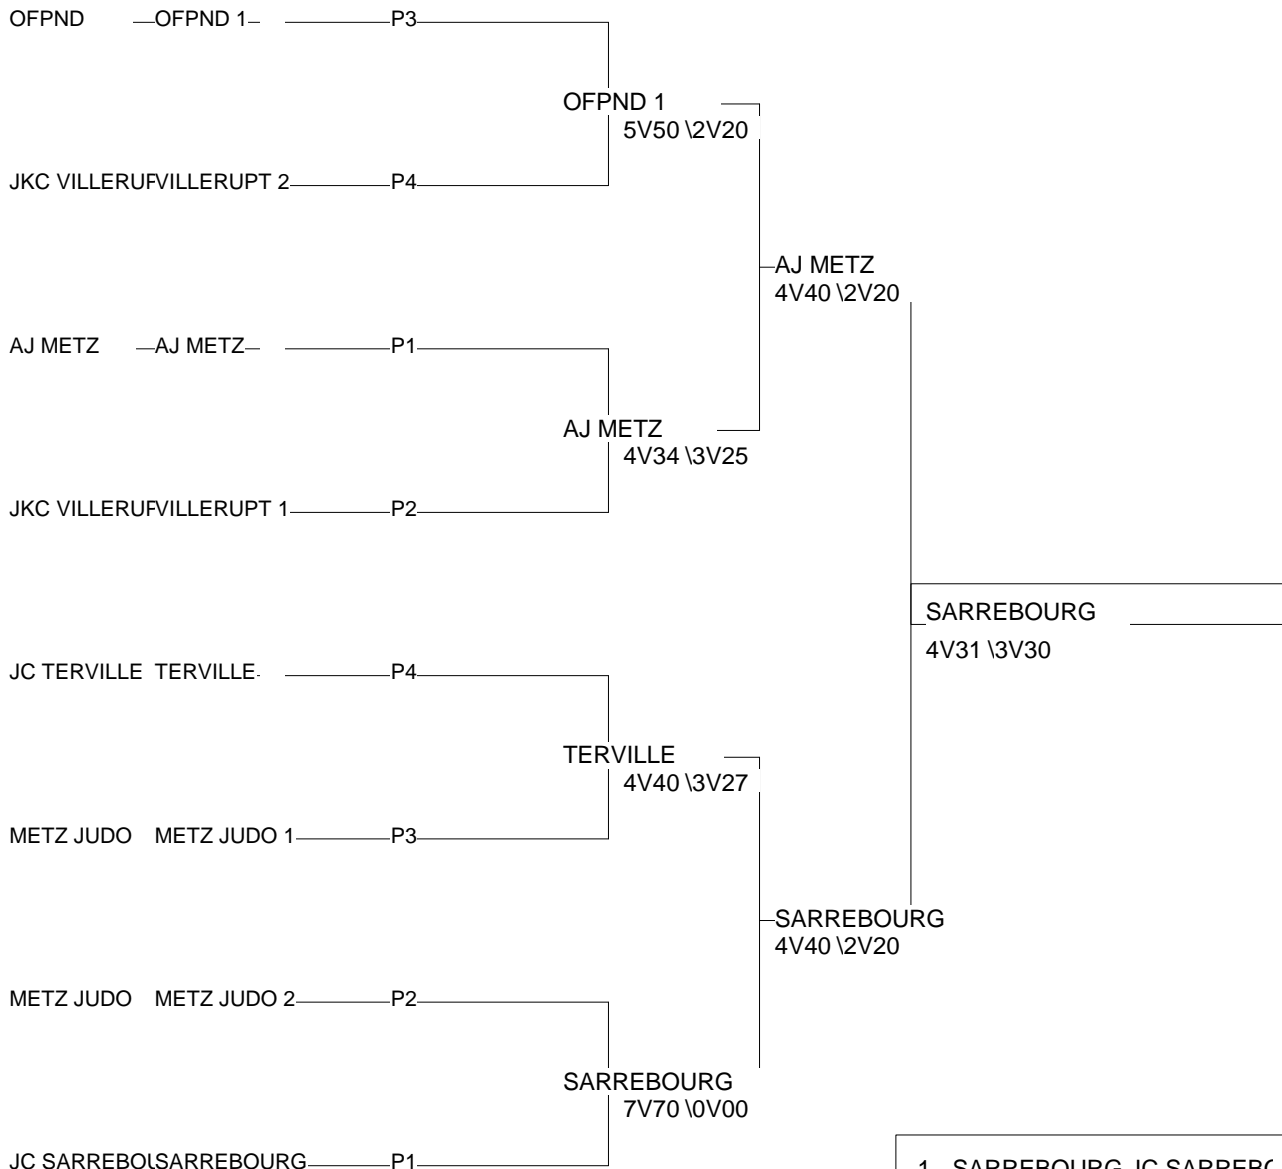

# EQUIPES MIXTES EXCELLENCE

UCKANGE 06/12/2009-06/12/2009

*Nombre d'Equipes Hommes: 8*

1 - SARREBOURG JC SARREBOIS	P1
2 - AJ METZ AJ METZ	P1
3 - VILLERUPT 1 JKC VILLERUFVILLERUPT 1	P2
3 - OFPN D 1 OFPN D	P3
5 - TERVILLE JC TERVILLE	P4
5 - METZ JUDO 1 METZ JUDO	P3
7 - VILLERUPT 2 JKC VILLERUFVILLERUPT 2	P4
7 - METZ JUDO 2 METZ JUDO	P2